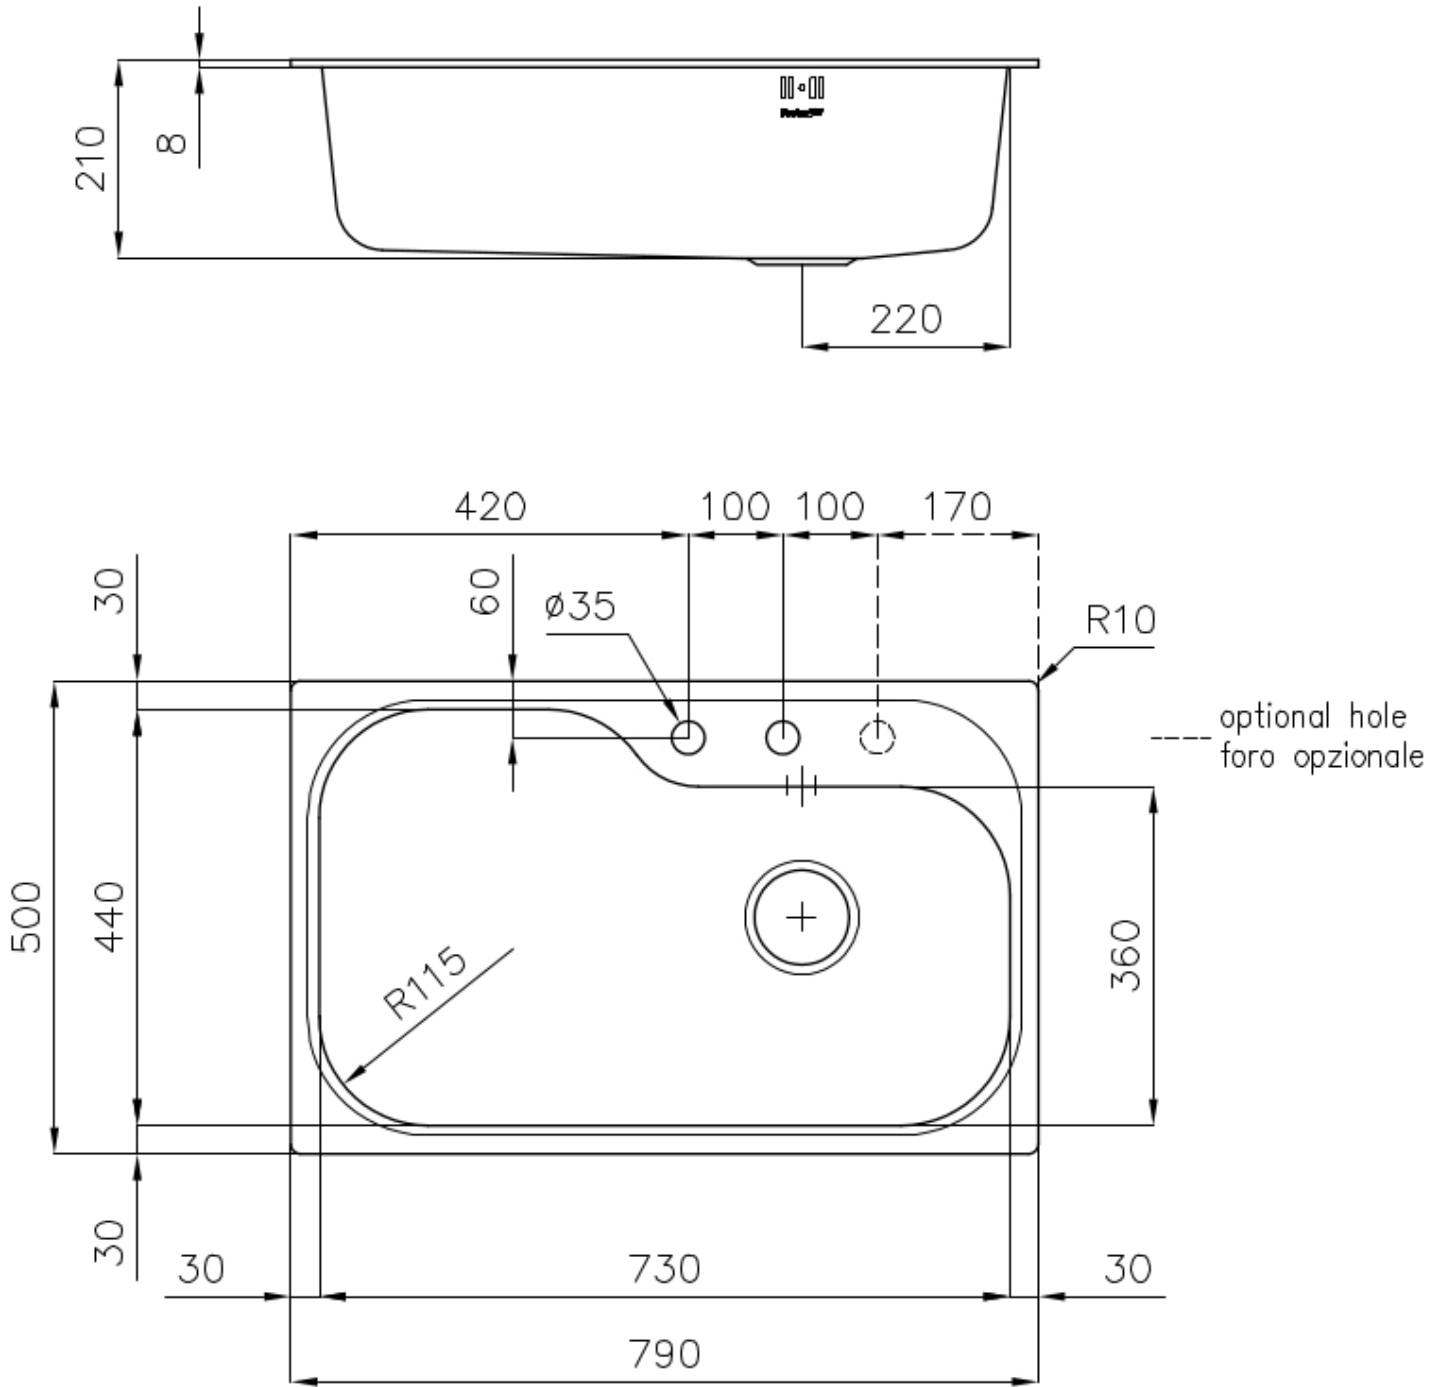

水槽 Tornado

水槽

代码: 1579 660

细节

材料 AISI 304 不锈钢

表面处理 拉丝 Foster

质地 拉丝 Foster

边型和安装方式 标准边 (8 mm)

底座 80 cm

尺寸 790 x 500 mm

标准配件 固定钩, 垫圈, 下水器, 溢水口和虹吸管, 纸板盒包装

龙头孔 2个定位孔 - 根据要求提供第三个孔

安装孔 770x480 mm

下水器 否

宽 79 cm

盆内尺寸 730 x 440 mm

单槽/双槽 单槽

下水组件 自动下水器 (PR)

特点

3.5" 下水器提篮 Foster®水槽均配备了3.5"下水器，有可防止固体颗粒流入下水器的实用篮式塞。3.5"下水器允许使用Foster®碎渣机，可与所有型号兼容。

双龙头孔 龙头安装区配备了两个龙头安装孔。在第二个孔中，可以安装自动排水管的遥控器，或者，一个实用的肥皂分配器。

可提供第二/第三个孔 水槽可根据需要定制额外的龙头安装孔，用于双孔龙头、有遥控的排水管或皂液器。这些位置在图中以虚线孔表示。

深盆 得益于先进的生产技术，该洗碗盆的重要深度超过20厘米，可以在所有洗涤操作中提供极大的灵活性和实用性。

自动下水器 提供带有圆形遥控旋钮的垃圾配件；实用的配件，无需弄湿即可将水从碗中沥干。

高厚度 1mm厚的钢。相当大的厚度，保证了最大的坚固性和耐用性。

EQUIPMENT

自动下水
8407 100

OPTIONAL ACCESSORIES

Twin 伊罗科木砧板
8644 003

不锈钢背板
8100 154